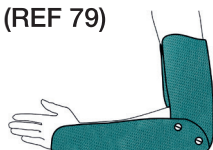

Férulas de infusión

Férula de infusión para adultos (REF 66)

Medida	Longitud de la férula
S (pequeño)	24,5 cm

Armazón para diálisis (REF 61)

Medida	Longitud de la férula
XXS (niños grande)	45 x 18 cm
S (pequeño)	53 x 20 cm
M (medio)	53 x 24 cm

Férulas desinfectables

Férula universal de muñeca y mano (REF 71)

Medida	Longitud de la mano
XS (extra pequeño)	< 16,5 cm
S (pequeño)	16,5–17,5 cm
M (medio)	17,5 <

Férula universal de reposo para la rodilla (REF 76)

Medida	Longitud de la férula
XS (extra pequeño)	50 cm
S (pequeño)	56 cm
M (medio)	67 cm
L (grande)	76 cm

Férula universal de codo y muñeca 90° (REF 79)

Medida	Codo – base del dedo
XS (extra pequeño)	22–26 cm
S (pequeño)	26–30 cm
M (medio)	30–34 cm

Férula universal de reposo para pie y tobillo (REF 75)

Medida	Longitud del pie
XS (extra pequeño)	< 22 cm
S (pequeño)	23 – 25 cm
M (medio)	25 <

Férula costa

Férula costa (REF 60)

Medida	Dimensionen
S (pequeño)	12 X 17 cm
L (grande)	17 x 17 cm